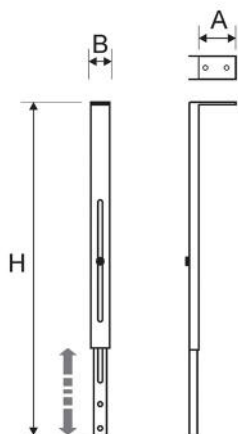

Staffa a soffitto per barriere d'aria

12300057

CARATTERISTICHE TECNICHE:

- Realizzate in lamiera decappata 15/10
- Verniciatura in poliesteri da esterno di colore bianco
- Con asola di regolazione per il posizionamento in altezza della barriera d'aria
- Ideali per il fissaggio a soffitto delle barriere d'aria Tecnosystemi

DIMENSIONI

CODICE	A [mm]	B [mm]	H MIN. [mm]	H MAX. [mm]
12300057	120	45	450	770

ARTICOLI

CODICE	DESCRIZIONE
12300057	STAFFA A SOFFITTO PER BARRIERE D'ARIA