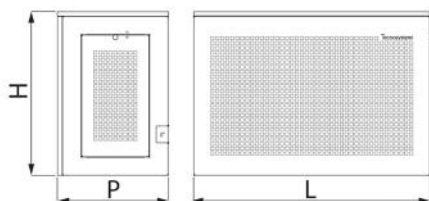

## GUSCIO

protezione estetica per unità esterne con tetto piano

SCD500114 - SCD500115 - SCD500116  
SCD500126 - SCD500127 - SCD500128

### CARATTERISTICHE TECNICHE:

- Lamiera zincata realizzata con trama antintrusione
- Verniciatura poliesteri da esterno RAL 9002
- Tetto in lamiera zincata con trama antintrusione
- Predisposizione per passaggio canalina tubazione e cablaggi
- Porta laterale per ispezione e manutenzione
- Predisposizione per il fissaggio a muro
- Regolabile in altezza
- Facile da assemblare
- Versione grigio RAL 7016 opaco, disponibile a richiesta

### DIMENSIONI

CODICE	L [mm]	H [mm]	P [mm]
SCD500114	1000	720	470
SCD500115	1100	1120	620
SCD500116	1100	1420	620
SCD500126	1000	720	470
SCD500127	1100	1120	620
SCD500128	1100	1420	620