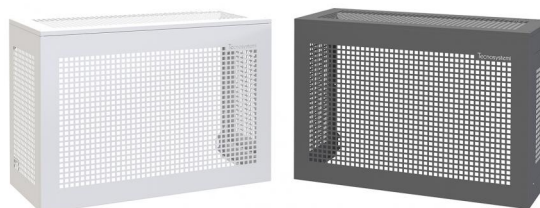

## GUSCIO

protezione estetica per unità esterne con tetto piano

SCD500114 - SCD500115 - SCD500116  
SCD500126 - SCD500127 - SCD500128

### CARATTERISTICHE TECNICHE:

- Lamiera zincata realizzata con trama antintrusione
- Verniciatura poliesteri da esterno RAL 9002
- Tetto in lamiera zincata con trama antintrusione
- Predisposizione per passaggio canalina tubazione e cablaggi
- Porta laterale per ispezione e manutenzione
- Predisposizione per il fissaggio a muro
- Regolabile in altezza
- Facile da assemblare
- Versione grigio RAL 7016 opaco, disponibile a richiesta

### DIMENSIONI

CODICE	L [mm]	H [mm]	P [mm]
SCD500114	1000	720	470
SCD500115	1100	1120	620
SCD500116	1100	1420	620
SCD500126	1000	720	470
SCD500127	1100	1120	620
SCD500128	1100	1420	620

## ARTICOLI

CODICE	DESCRIZIONE
SCD500114	GABBIA ANTINTRUSIONE PER UNITA' ESTERNA GUSCIO H720 con top in rete + porta laterale IVORY
SCD500115	GABBIA ANTINTRUSIONE PER UNITA' ESTERNA GUSCIO H1120 con top in rete + porta laterale IVORY
SCD500116	GABBIA ANTINTRUSIONE PER UNITA' ESTERNA GUSCIO H1420 con top in rete + porta laterale IVORY
SCD500126	GABBIA ANTINTRUSIONE PER UNITA' ESTERNA GUSCIO H720 con top in rete + porta laterale GREY
SCD500127	GABBIA ANTINTRUSIONE PER UNITA' ESTERNA GUSCIO H1120 con top in rete + porta laterale GREY
SCD500128	GABBIA ANTINTRUSIONE PER UNITA' ESTERNA GUSCIO H1420 con top in rete + porta laterale GREY