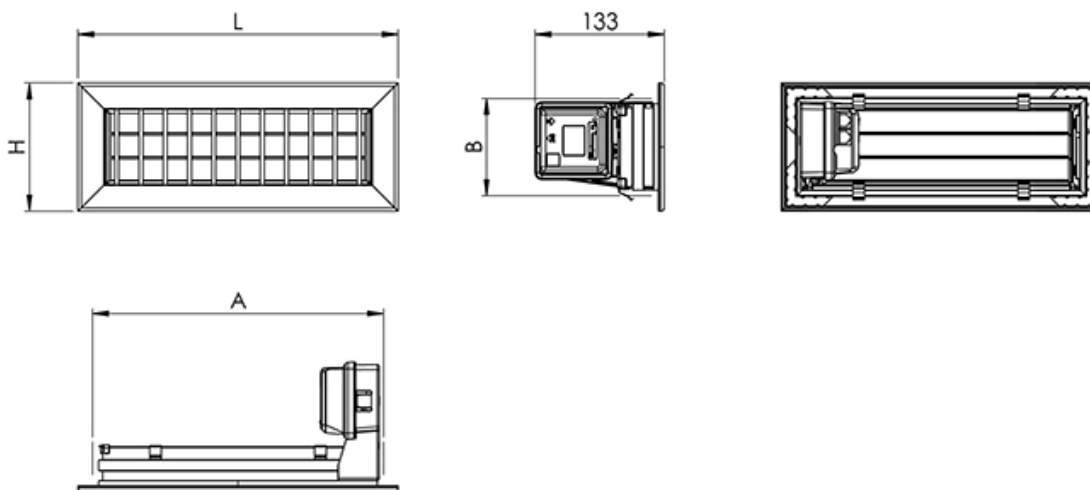

VEGA POINT

bocchetta di mandata motorizzata bianca con telecomando IR

GAD200001 - GAD200002 - GAD200003
GAD200004 - GAD200005 - GAD200006
GAD200007 - GAD200008 - GAD200013
GAD200014 - GAD200015 - GAD200016
GAD200017 - GAD200018 - GAD200019
GAD200020

CARATTERISTICHE TECNICHE:

- Alluminio verniciato bianco
- Installazione tramite clips in acciaio
- Telecomando e alimentatore inclusi (versione "master")
- Versione "Slave" priva di telecomando e alimentatore
- Contatto ausiliario out
- Alimentazione 220 V
- Lunghezza max catenaria 25 m
- Nella catenaria è possibile installare max 8 bocchette

DIMENSIONI

CODICE	L [mm]	H [mm]	A [mm]	B [mm]
GAD200001	332	132	300	100
GAD200002	332	182	300	150
GAD200003	332	232	300	200
GAD200004	432	132	400	100
GAD200005	432	182	400	150
GAD200006	432	232	400	200
GAD200007	532	132	500	100
GAD200008	532	182	500	150
GAD200013	332	132	300	100
GAD200014	332	182	300	150
GAD200015	332	232	300	200
GAD200016	432	132	400	100
GAD200017	432	182	400	150
GAD200018	432	232	400	200
GAD200019	532	132	500	100
GAD200020	532	182	500	150

DIAGRAMMA SCELTA RAPIDA

DATI TECNICI

MODELLO	A [m _s]	Q [m ³ /h]		LWA [dB(A)]		X(0,25) [m]		Dpt [Pa]	
		MIN	MAX	MIN	MAX	MIN	MAX	MIN	MAX
300x100	0,0144	180	350	25	42	3,1	6,0	5	20
400x100	0,0200	240	490	25	44	3,5	7,2	5	20
300x150	0,0228	280	550	26	45	3,8	7,5	5	20
500x100	0,0256	310	620	27	45	4,0	8,0	5	20
400x150 - 300X200	0,0311	380	760	28	46	4,5	8,9	5	20
500X150	0,0395	480	960	29	47	5,0	10,0	5	20
400X200	0,423	510	1030	29	48	5,1	10,4	5	20