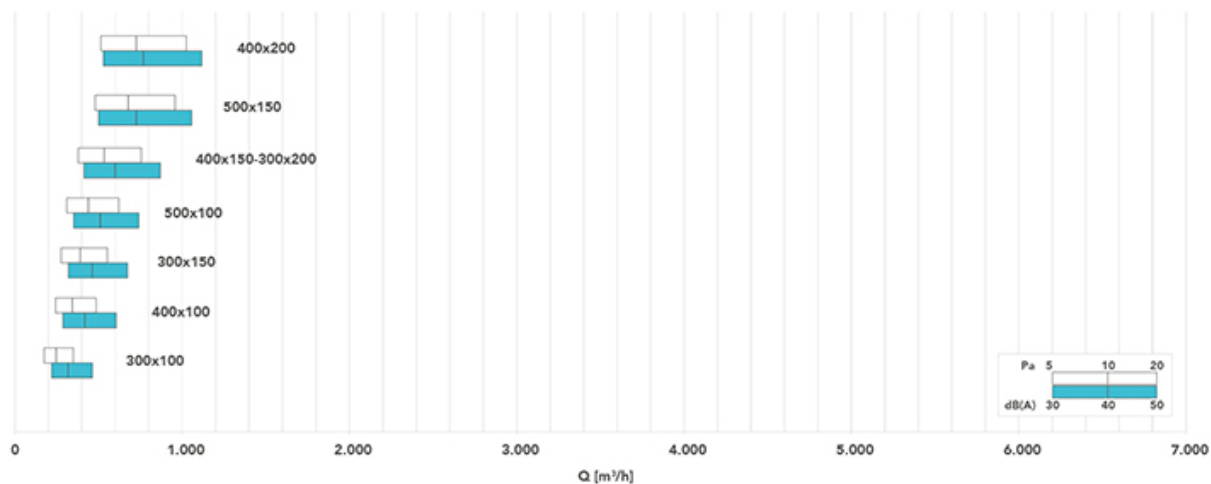

VEGA POINT

bocchetta di mandata motorizzata bianca con telecomando IR

GAD200001 - GAD200002 - GAD200003
GAD200004 - GAD200005 - GAD200006
GAD200007 - GAD200008 - GAD200013
GAD200014 - GAD200015 - GAD200016
GAD200017 - GAD200018 - GAD200019
GAD200020

CARATTERISTICHE TECNICHE:

- Alluminio verniciato bianco
- Installazione tramite clips in acciaio
- Telecomando e alimentatore inclusi (versione "master")
- Versione "Slave" priva di telecomando e alimentatore
- Contatto ausiliario out
- Alimentazione 220 V
- Lunghezza max catenaria 25 m
- Nella catenaria è possibile installare max 8 bocchette

DIMENSIONI

CODICE	L [mm]	H [mm]	A [mm]	B [mm]
GAD200001	332	132	300	100
GAD200002	332	182	300	150
GAD200003	332	232	300	200
GAD200004	432	132	400	100
GAD200005	432	182	400	150
GAD200006	432	232	400	200
GAD200007	532	132	500	100
GAD200008	532	182	500	150
GAD200013	332	132	300	100
GAD200014	332	182	300	150
GAD200015	332	232	300	200
GAD200016	432	132	400	100
GAD200017	432	182	400	150
GAD200018	432	232	400	200
GAD200019	532	132	500	100
GAD200020	532	182	500	150

DIAGRAMMA SCELTA RAPIDA

DATI TECNICI

MODELLO	A [m _s]	Q [m ³ /h]		LWA [dB(A)]		X(0,25) [m]		Dpt [Pa]	
		MIN	MAX	MIN	MAX	MIN	MAX	MIN	MAX
300x100	0,0144	180	350	25	42	3,1	6,0	5	20
400x100	0,0200	240	490	25	44	3,5	7,2	5	20
300x150	0,0228	280	550	26	45	3,8	7,5	5	20
500x100	0,0256	310	620	27	45	4,0	8,0	5	20
400x150 - 300X200	0,0311	380	760	28	46	4,5	8,9	5	20
500X150	0,0395	480	960	29	47	5,0	10,0	5	20
400X200	0,423	510	1030	29	48	5,1	10,4	5	20