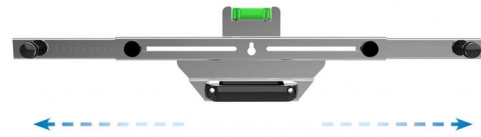

## Barra di regolazione telescopica mensola SPIRIT

SCD500070

### CARATTERISTICHE TECNICHE:

- Realizzata in lamiera elettrozincata
- Con bolla in dotazione
- Maniglia incorporata
- Manopole di chiusura
- Riutilizzabile dopo posa avvenuta
- Adattabile anche con mensole Galileo MGL e Giotto MG

### ARTICOLI

CODICE	DESCRIZIONE
SCD500070	BARRA DI REGOLAZIONE TELESCOPICA MENSOLA SPIRIT IVORY