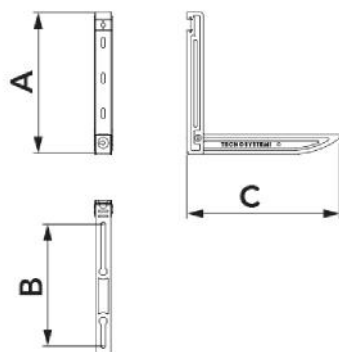

SCHEDA TECNICA

rev. 00 - 17/09/2022

MADE IN ITALY

GALILEO MGL 120 A

mensola inox

11100008A

CONFEZIONE COMPLETA DI:

- antivibranti "No-Shock" a scorrimento
- viteria

DIMENSIONI

CODICE	A [mm]	B [mm]	C [mm]	PORTATA [kg]
11100008A	400	180/340	430	100

ARTICOLI

CODICE	DESCRIZIONE
11100008A	MENSOLA INOX "GALILEO MGL 120 A"