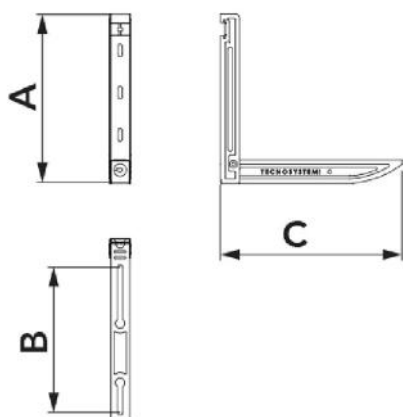

### CARATTERISTICHE TECNICHE:

- Realizzata in lamiera elettrozincata
- Verniciatura poliesteri da esterno RAL 9002
- Predisposta per bacinella raccolta condensa
- Antivibranti in dotazione
- Tasselli di fissaggio

### DIMENSIONI

CODICE	A [mm]	B [mm]	C [mm]	PORTATA [kg]
11100008X	400	180 - 340	430	100
11000092X	400	180 - 385	475	140
SCD500087	400	240 - 465	625	100