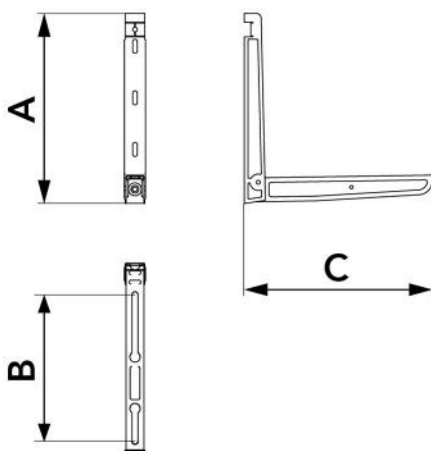

### CARATTERISTICHE TECNICHE:

- Realizzata in lamiera elettrozincata
- Verniciatura poliesteri da esterno RAL 9002
- Predisposta per bacinella raccolta condensa
- Antivibranti a scorrimento "NO-SHOCK" in dotazione
- Tasselli di fissaggio
- Mensola premontata

### DIMENSIONI

CODICE	A [mm]	B [mm]	C [mm]	PORTATA [kg]
11100082	400	150 - 310	400	120
11100083	400	180 - 380	465	160