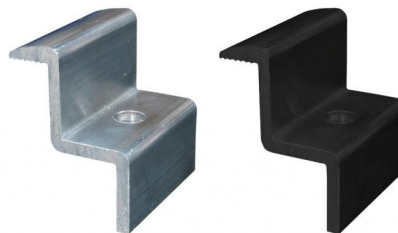

## HSL/40

staffa laterale

11111070 - 11111070BOX - 11111072  
11111072BOX - 11111074 - 11111074BOX  
11111076 - 11111076BOX - 11111078  
11111078BOX - 11111080 - 11111080BOX  
11111082 - 11111082BOX - 11111084  
11111084BOX - 11111086 - 11111086BOX  
11111088 - 11111088BOX - 11111090  
11111090BOX - 11111092 - 11111092BOX  
11111094 - 11111094BOX - FVD200005  
FVD200005BOX - FVD200006 - FVD200006BOX  
FVD200007 - FVD200007BOX - FVD200008  
FVD200008BOX - FVD200009 - FVD200009BOX  
FVD200010 - FVD200010BOX - FVD200011  
FVD200011BOX

## DIMENSIONI

CODICE	A [mm]	B [mm]	C [mm]	PER PANNELLI H [mm]
11111070	34	40	8,5	30
11111070BOX				
11111072	36	40	8,5	32
11111072BOX				
11111074	38	40	8,5	34
11111074BOX				
11111076	39	40	8,5	35
11111076BOX				
11111078	40		8,5	36
11111078BOX				
11111080	42	40	8,5	38
11111080BOX				
11111082	44	40	8,5	40
11111082BOX				
11111084	46	40	8,5	42
11111084BOX				
11111086	48	40	8,5	44
11111086BOX				
11111088	49	40	8,5	45
11111088BOX				
11111090	50	40	8,5	46
11111090BOX				
11111092	52	40	8,5	48
11111092BOX				
11111094	54	40	8,5	50
11111094BOX				
FVD200005	34	40	8,5	30
FVD200005BOX				
FVD200006	36	40	8,5	32
FVD200006BOX				
FVD200007	38	40	8,5	34
FVD200007BOX				
FVD200008	39	40	8,5	35
FVD200008BOX				
FVD200009	40		8,5	36