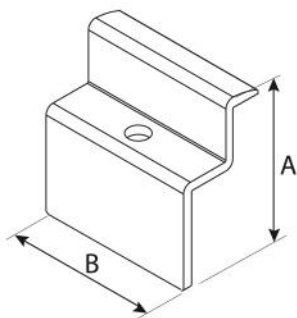

## HSL/40

staffa laterale

11111070 - 11111070BOX - 11111072  
11111072BOX - 11111074 - 11111074BOX  
11111076 - 11111076BOX - 11111078  
11111078BOX - 11111080 - 11111080BOX  
11111082 - 11111082BOX - 11111084  
11111084BOX - 11111086 - 11111086BOX  
11111088 - 11111088BOX - 11111090  
11111090BOX - 11111092 - 11111092BOX  
11111094 - 11111094BOX - FVD200005  
FVD200005BOX - FVD200006 - FVD200006BOX  
FVD200007 - FVD200007BOX - FVD200008  
FVD200008BOX - FVD200009 - FVD200009BOX  
FVD200010 - FVD200010BOX - FVD200011  
FVD200011BOX

## DIMENSIONI

CODICE	A [mm]	B [mm]	C [mm]	PER PANNELLI H [mm]
11111070	34	40	8,5	30
11111070BOX				
11111072	36	40	8,5	32
11111072BOX				
11111074	38	40	8,5	34
11111074BOX				
11111076	39	40	8,5	35
11111076BOX				
11111078	40		8,5	36
11111078BOX				
11111080	42	40	8,5	38
11111080BOX				
11111082	44	40	8,5	40
11111082BOX				
11111084	46	40	8,5	42
11111084BOX				
11111086	48	40	8,5	44
11111086BOX				
11111088	49	40	8,5	45
11111088BOX				
11111090	50	40	8,5	46
11111090BOX				
11111092	52	40	8,5	48
11111092BOX				
11111094	54	40	8,5	50
11111094BOX				
FVD200005	34	40	8,5	30
FVD200005BOX				
FVD200006	36	40	8,5	32
FVD200006BOX				
FVD200007	38	40	8,5	34
FVD200007BOX				
FVD200008	39	40	8,5	35
FVD200008BOX				
FVD200009	40		8,5	36