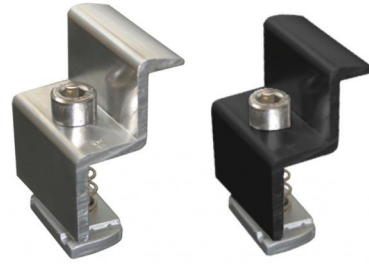

SCHEMA TECNICA

rev. 00 - 00-00-0000

HSLP/40

staffa laterale preassemblata con sede antirotazione

11111071 - 11111071BOX - 11111073
11111073BOX - 11111075 - 11111075BOX
11111077 - 11111077BOX - 11111079
11111079BOX - 11111081 - 11111081BOX
11111083 - 11111083BOX - 11111085
11111085BOX - 11111087 - 11111087BOX
11111089 - 11111089BOX - 11111091
11111091BOX - 11111093 - 11111093BOX
11111095 - 11111095BOX - 11111097
11111097BOX - FVD200012 - FVD200012BOX
FVD200013 - FVD200013BOX - FVD200014
FVD200014BOX - FVD200015 - FVD200015BOX
FVD200016 - FVD200016BOX - FVD200017
FVD200017BOX - FVD200018 - FVD200018BOX