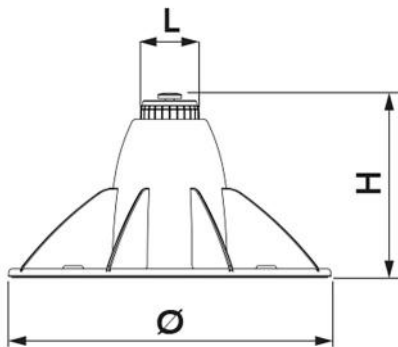

## GENIUS 1200R

pedone a pavimento regolabile

11105400

### CARATTERISTICHE TECNICHE:

- Elevata resistenza meccanica
- Tappeto in gomma antivibrante posteriore 10 mm
- Bolla incorporata
- n°4 fori predisposti per il fissaggio a pavimento
- Ghiera di regolazione con zigrinatura antiscivolo altezza da 170 a 210 mm
- Fissaggio con vite M10
- Nervature di tenuta
- Disponibile in colore nero
- Portata fino a 1200 kg

### DIMENSIONI

CODICE	L [mm]	H [mm]	Ø [mm]
11105400	60	170 - 210	330

### ARTICOLI

CODICE	DESCRIZIONE
11105400	PIEDONE A PAVIMENTO REG. COL NERO "GENIUS 1200R" CON VITE DI FIS. M10 (CONF. 4 PZ.)