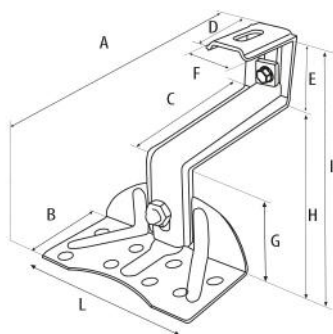

SCHEDA TECNICA

rev. 00 - 00-00-0000

HS2DRT

supporto spessore 3 mm doppia
regolazione per tetti con tegole

11111102 - 11111102BOX

VERSIONE LUNGA

CODICE	A [mm]	B [mm]	C [mm]	D [mm]	E [mm]	F [mm]	G [mm]	H [mm]	I [mm]	L [mm]
11111102	190	70	120	60	60-75	40	67-78	70-81	146-172	120

VERSIONE CORTA

CODICE	A [mm]	B [mm]	C [mm]	D [mm]	E [mm]	F [mm]	G [mm]	H [mm]	I [mm]	L [mm]
11111102	190	70	120	60	72-97	40	53-64	56-67	136-172	120

ARTICOLI

CODICE	DESCRIZIONE
11111102	SUPPORTO CON DOPPIA REGOLAZIONE PER TETTI CON TEGOLE HS2DRT
11111102BOX	SUPPORTO CON DOPPIA REGOLAZIONE PER TETTI CON TEGOLE HS2DRT - BOX 10pz