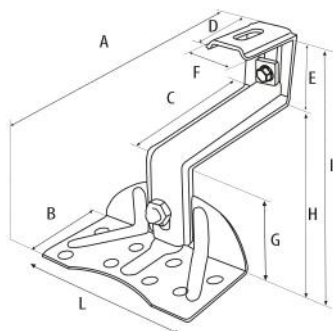

SCHEDA TECNICA

rev. 00 - 00-00-0000

HS2DRT

supporto spessore 3 mm doppia
regolazione per tetti con tegole

11111102 - 11111102BOX

VERSIONE LUNGA

CODICE	A [mm]	B [mm]	C [mm]	D [mm]	E [mm]	F [mm]	G [mm]	H [mm]	I [mm]	L [mm]
11111102	190	70	120	60	60-75	40	67-78	70-81	146-172	120

VERSIONE CORTA

CODICE	A [mm]	B [mm]	C [mm]	D [mm]	E [mm]	F [mm]	G [mm]	H [mm]	I [mm]	L [mm]
11111102	190	70	120	60	72-97	40	53-64	56-67	136-172	120

ARTICOLI

CODICE	DESCRIZIONE
11111102	SUPPORTO CON DOPPIA REGOLAZIONE PER TETTI CON TEGOLE HS2DRT
11111102BOX	SUPPORTO CON DOPPIA REGOLAZIONE PER TETTI CON TEGOLE HS2DRT - BOX 10pz