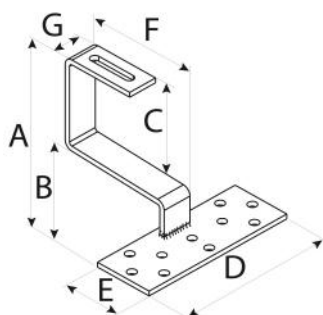

SCHEMA TECNICA

rev. 00 - 00-00-0000

HSTT 145/60-70

supporto per fissaggio su tetti con tegole

11110705 - 11110705BOX

DIMENSIONI

CODICE	A [mm]	B [mm]	C [mm]	D [mm]	E [mm]	F [mm]	G [mm]
11110705	145	60	70	160	60	110	30
11110705BOX	145	60	70	160	60	110	30

ARTICOLI

CODICE	DESCRIZIONE
11110705	SUPPORTO PER FISSAGGIO SU TETTI CON TEGOLE HSTT 145/60-70 INOX AISI 304
11110705BOX	SUPPORTO PER FISSAGGIO SU TETTI CON TEGOLE HSTT 145/60-70 INOX AISI 304 - BOX 10pz