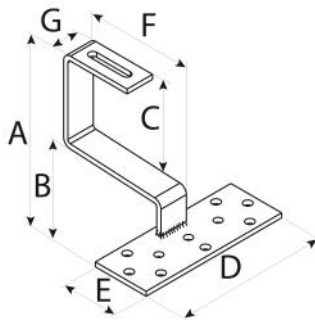

SCHEMA TECNICA

rev. 00 - 00-00-0000

HSTT 155/70-70

supporto per fissaggio su tetti con tegole

11110706 - 11110706BOX

DIMENSIONI

CODICE	A [mm]	B [mm]	C [mm]	D [mm]	E [mm]	F [mm]	G [mm]
11110706	155	70	160	60	110	30	
11110706BOX	155	70	160	60	110	30	

ARTICOLI

CODICE	DESCRIZIONE
11110706	SUPPORTO PER FISSAGGIO SU TETTI CON TEGOLE HSTT 155/70-70 INOX AISI 304
11110706BOX	SUPPORTO PER FISSAGGIO SU TETTI CON TEGOLE HSTT 155/70-70 INOX AISI 304 - BOX 10pz