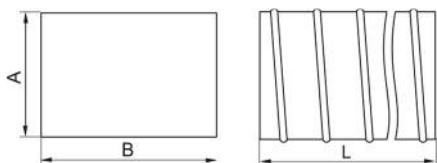

SCHEMA TECNICA

rev. 00 - 10/11/2022

TFR

tubo flessibile

11161388

CARATTERISTICHE TECNICHE:

- Materiale PVC
- La spirale interna fornisce forza ed elasticità
- Rapidità d'installazione

DIMENSIONI

CODICE	A x B [mm]	L [mm]
11161388	55 x 110	3000

ARTICOLI

CODICE	DESCRIZIONE
11161388	TUBO FLESSIBILE 55x110 "TFR 120" L.3000