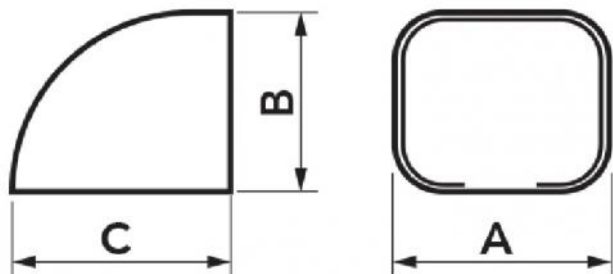

MODELLI DISPONIBILI:

TOP LINE -
AVORIO

NEW LINE -
BIANCO

ECO LINE -
GRIGIO PERLA

BROWN LINE -
MARRONE

BLACK LINE -
NERO

DIMENSIONI

CODICE	MODELLO	LINE	A [mm]	B [mm]	C [mm]
11122180	TC 72 - EXC	TOP LINE	66	56	66
11122190	TC 100 - EXC	TOP LINE	104	78	90
N11122170	TC 60 - EXC	NEW LINE	66	56	66
N11122180	TC 72 - EXC	NEW LINE	78	68	78
N11122190	TC 100 - EXC	NEW LINE	104	78	90
E11122170	TC 60 - EXC	ECO LINE	66	56	66
E11122180	TC 72 - EXC	ECO LINE	78	68	78
E11122190	TC 100 - EXC	TOP LINE	104	78	90
SCD100490	TC 72 - EXC	BROWN LINE	78	68	78
SCD100491	TC 100 - EXC	BROWN LINE	104	78	90
SCD100325	TC 72 - EXC	BLACK LINE	78	68	78
SCD100326	TC 100 - EXC	BLACK LINE	104	78	90
SCD100342	TC 72 - EXC	GREY LINE	78	68	78
SCD100350	TC 100 - EXC	GREY LINE	104	78	90

ARTICOLI

CODICE	DESCRIZIONE
11122180	TAPPO DI CHIUSURA EXCELLENS TC 72-EXC TOP LINE (CONF. 5 PZ.)
11122190	TAPPO DI CHIUSURA EXCELLENS TC 100-EXC TOP LINE (CONF. 3 PZ.)
N11122170	TAPPO DI CHIUSURA EXCELLENS TC 60-EXC NEW LINE (CONF. 5 PZ.)
N11122180	TAPPO DI CHIUSURA EXCELLENS TC 72-EXC NEW LINE (CONF. 5 PZ.)
N11122190	TAPPO DI CHIUSURA EXCELLENS TC 100-EXC NEW LINE (CONF. 3 PZ.)
E11122170	TAPPO DI CHIUSURA EXCELLENS TC 60-EXC ECO LINE (CONF. 5 PZ.)
E11122180	TAPPO DI CHIUSURA EXCELLENS TC 72-EXC ECO LINE (CONF. 5 PZ.)
E11122190	TAPPO DI CHIUSURA EXCELLENS TC 100-EXC ECO LINE (CONF. 3 PZ.)
SCD100490	TAPPO DI CHIUSURA EXCELLENS TC 72-EXC BROWN LINE (CONF. 5 PZ.)
SCD100491	TAPPO DI CHIUSURA EXCELLENS TC 100-EXC BROWN LINE (CONF. 3 PZ.)
SCD100325	TAPPO DI CHIUSURA EXCELLENS TC 72-EXC BLACK LINE (CONF. 5 PZ.)
SCD100326	TAPPO DI CHIUSURA EXCELLENS TC 100-EXC BLACK LINE (CONF. 3 PZ.)
SCD100342	TAPPO DI CHIUSURA EXCELLENS TC 72-EXC GREY LINE (CONF. 5 PZ.)
SCD100350	TAPPO DI CHIUSURA EXCELLENS TC 100-EXC GREY LINE (CONF. 3 PZ.)