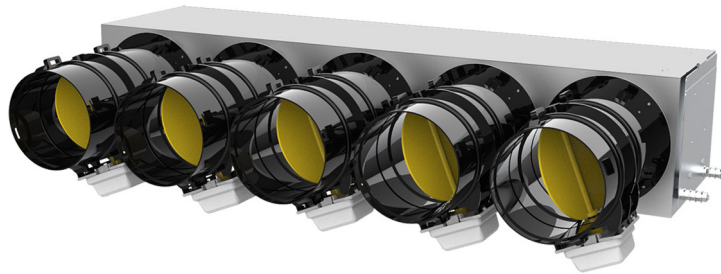

PROAIR PACK RF PINK 5L

con plenum in lamiera coibentata

- cod. GAD400391 - cod. GAD400392 - cod. GAD400393
- cod. GAD400394 - cod. GAD400517 - cod. GAD400518
- cod. GAD400422 - cod. GAD400423

DESCRIZIONE

I sistemi preassemblati PROAIR PACK RF-L sono ideati per facilitare e velocizzare l'installazione di un impianto canalizzato.

Il sistema viene fornito completo di centralina "Polaris", cronotermostati, termostati e kit by pass meccanico da installare sul plenum (completo di ghiera di fissaggio e contrappeso).

Sarà sufficiente indicare, in fase d'ordine, il modello del plenum.

Il sistema viene fornito completo di cronotermostati e serrande (Ø 150 o Ø 200) fissate sul plenum coibentato.

Al fine di garantire facilità e velocità di installazione il sistema PROAIR PACK RF-L è completamente assemblato, configurato e testato al 100% da personale qualificato

Il sistema PROAIR PACK RF PINK 5L è composto da:

- N°1 plenum di mandata coibentato per unità canalizzata (specificare al momento dell'ordine il codice del plenum)
- N°1 centralina "Polaris" con protocolli precaricati, app, Alexa e Google Home
- N°5 serrande motorizzate già cablate al sistema
- N°5 cronotermostati DISCOVERY 3X (colore bianco a parete con batterie), cronotermostati MINI DISCOVERY 3X oppure termostati MINI LED ASTRA
- N°1 kit by pass meccanico da fissare sul plenum (comprensivo di ghiera di fissaggio e contrappeso)